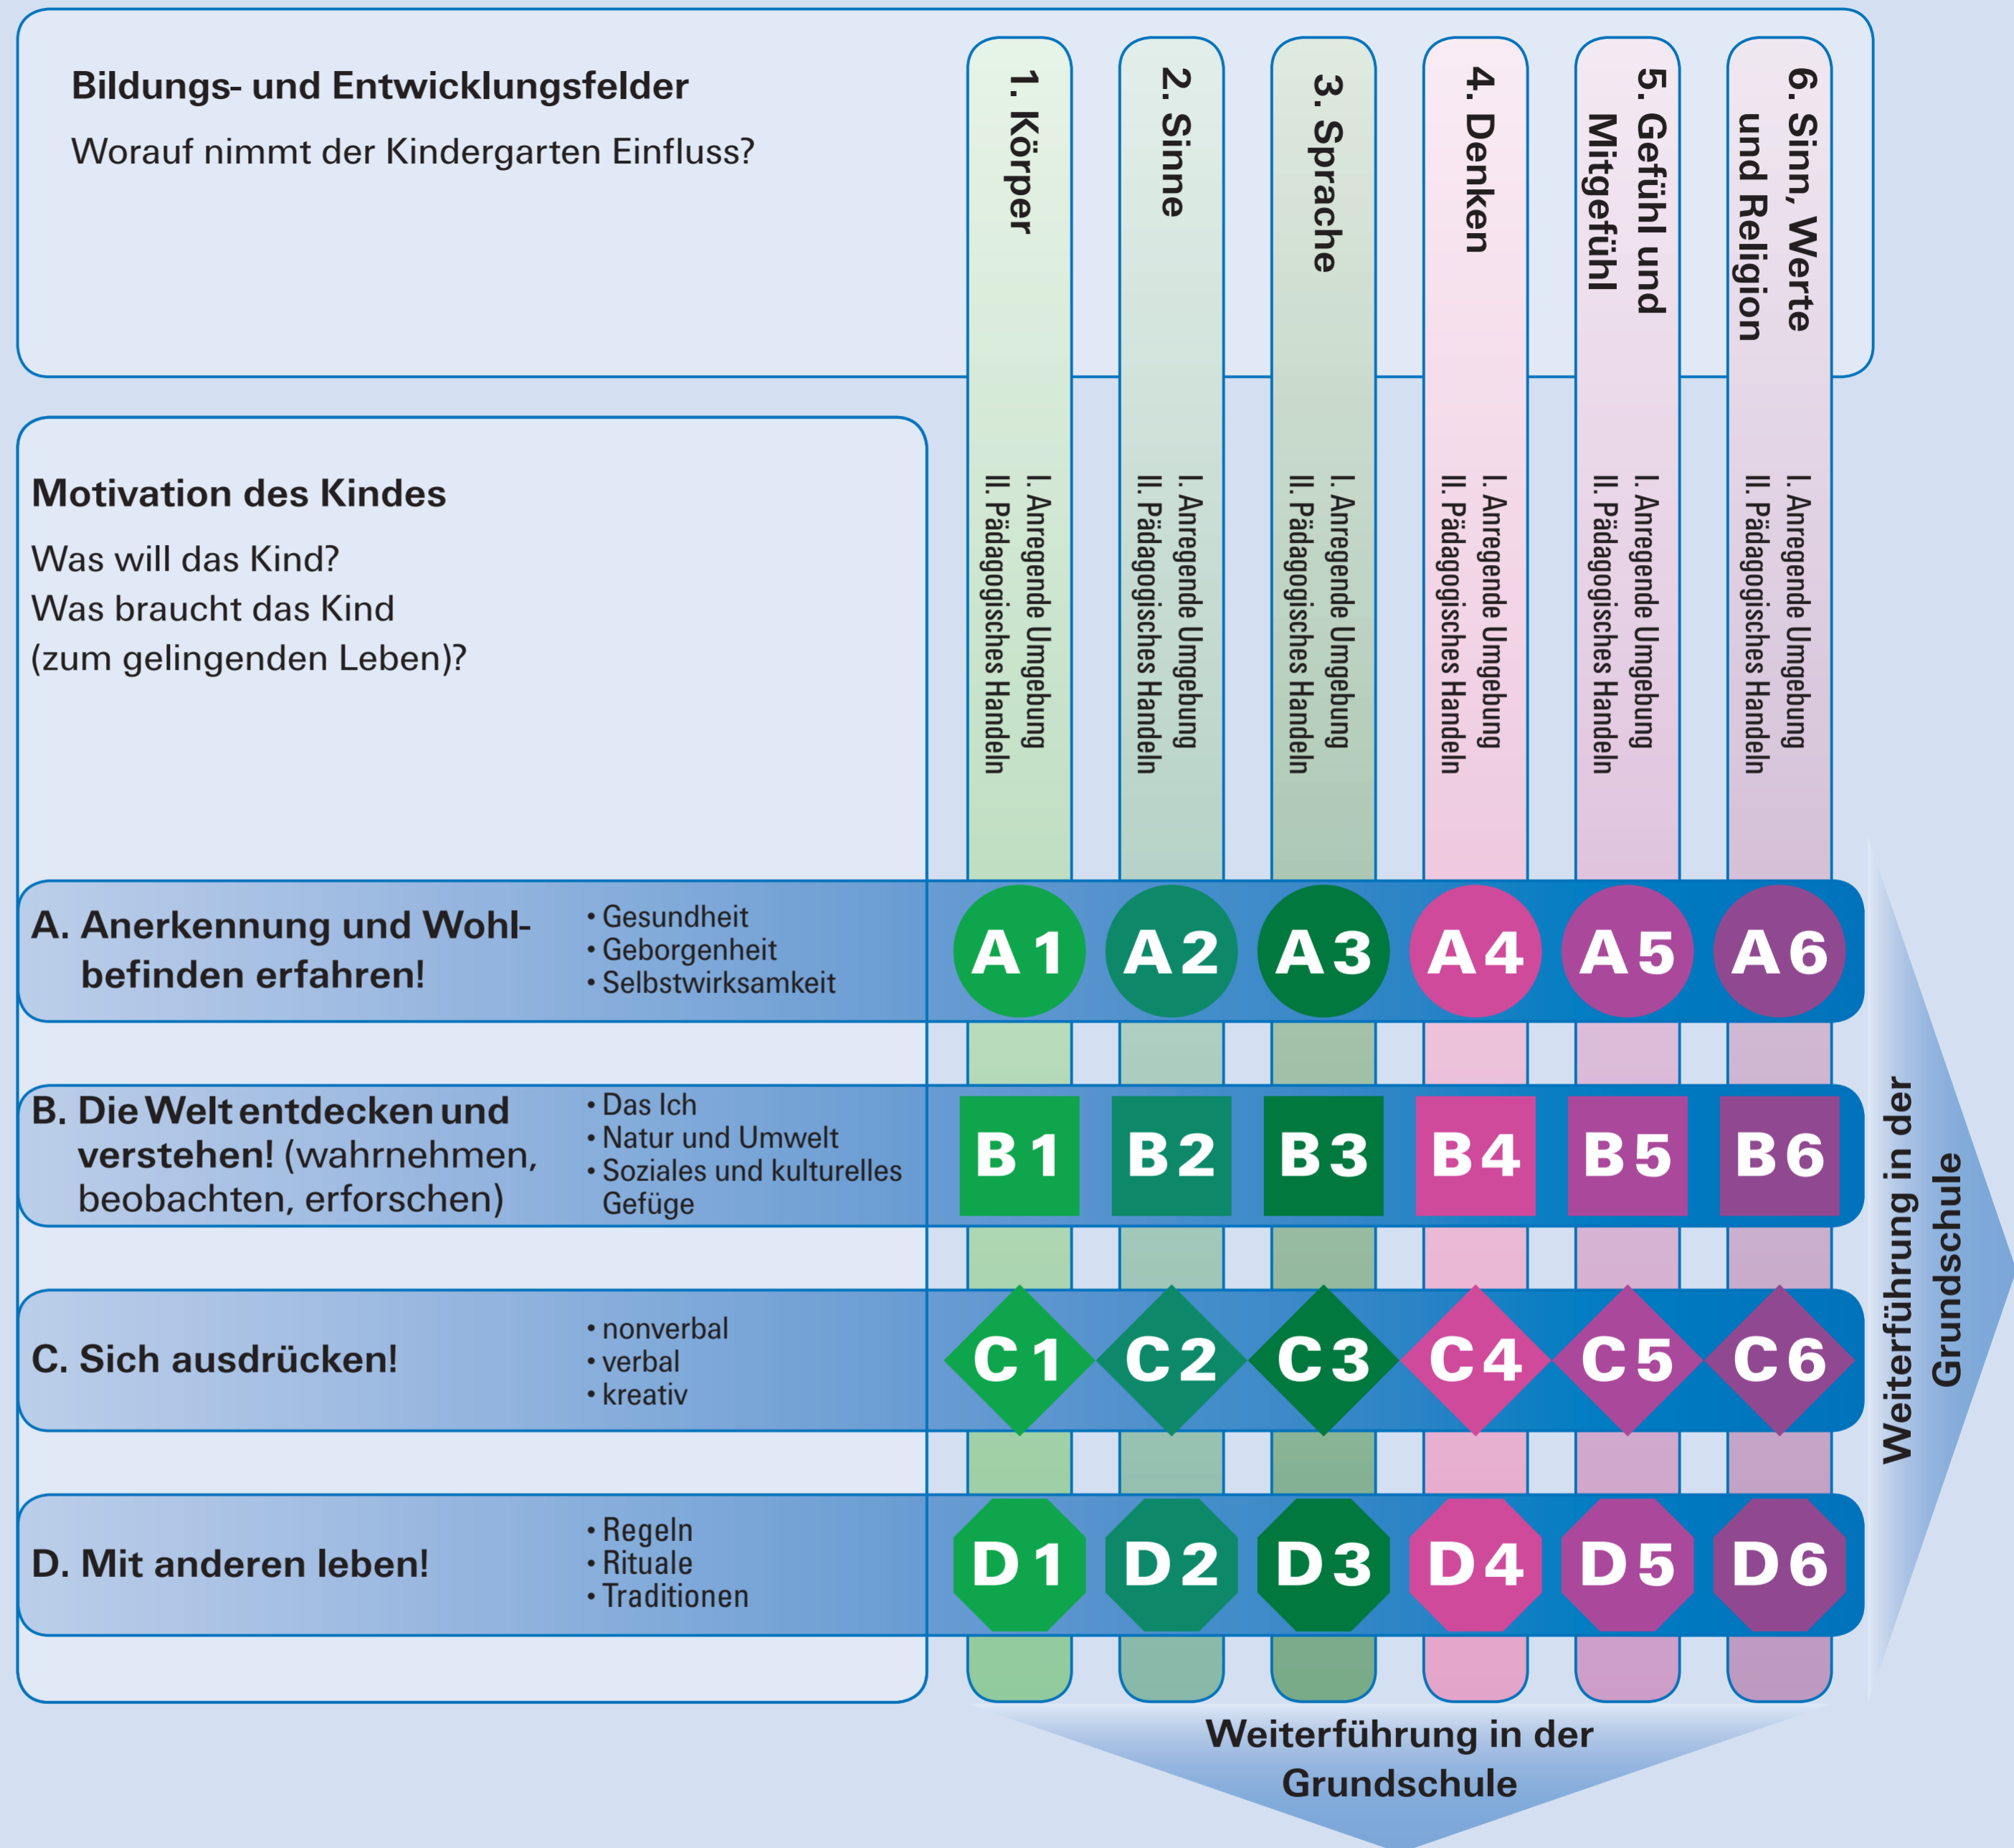

Pädagogisches Handeln
konkretisiert durch Impulsfragen